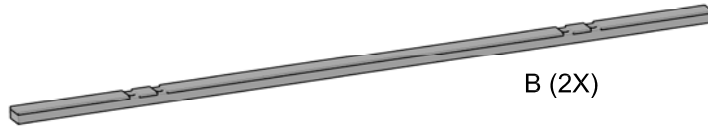

KYOTO 120 COFFEE TABLE

Saveri™

ASSEMBLY INSTRUCTION

PART LIST

A (2X)

B (2X)

D (1X)

E (4X)

C (1X)

ASSEMBLY

A

STEP 1

2X

KYOTO 120 COFFEE TABLE

ASSEMBLY INSTRUCTION

Saveri™