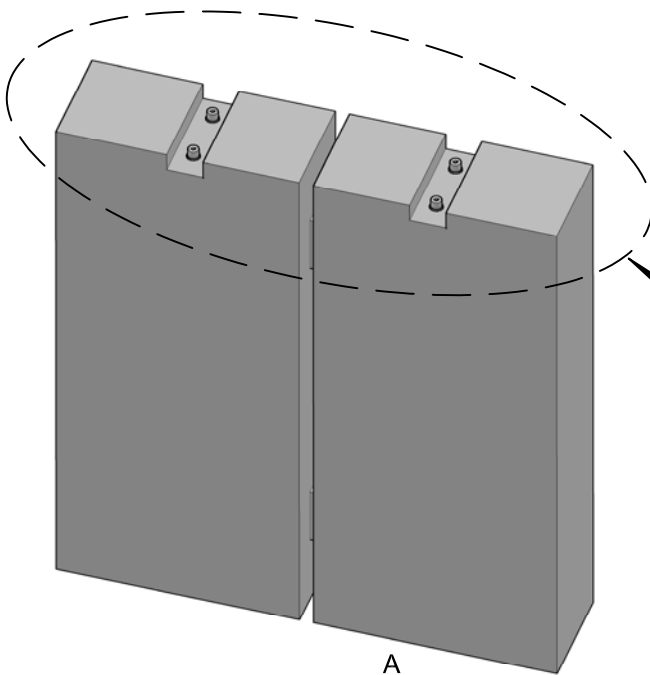

KYOTO 120 COFFEE TABLE

Saveri™

ASSEMBLY INSTRUCTION

PART LIST

A (2X)

B (2X)

D (1X)

E (4X)

C (1X)

ASSEMBLY

A

STEP 1

2X

KYOTO 120 COFFEE TABLE

ASSEMBLY INSTRUCTION

Saveri™